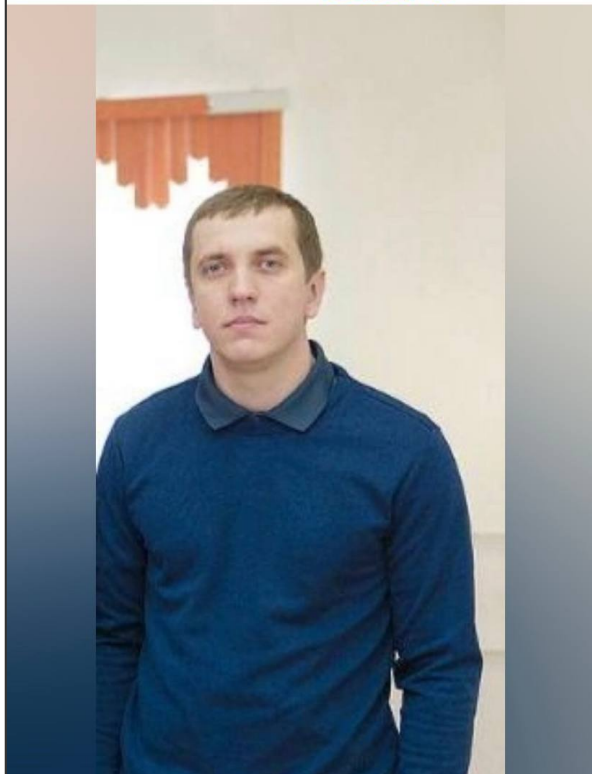

Татьяна Кислова-Сомова
31 окт в 06:58

Кирилл родной мой, Герой мой царствие тебе небесное, люблю, скорблю 🙏🙏🙏😭

Сомов Кирилл (? - 03.11.2024)

Дата рождения: ?

Дата сообщения о гибели: 03.11.2024

Откуда: Неизвестно

Статус: *Подробные данные по данному погибшему получены и обрабатываются. Скоро мы обновим информацию.*

Сообщение о гибели:

https://vk.com/wall175614350_1020

Ссылка на страницу:

<https://poteru.net/soldier/79385>