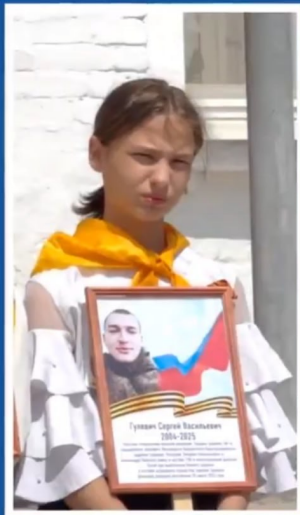

Младшая сестра Гулевича С.В. с портретом брата
возле МБОУ СОШ № 27.
Город Шахты. 2025 год.

Фонд № Р - 1220 лп. Опись № 1 лп. Дело №17.

Гулевич Сергей Васильевич (? - 25.03.2026)

Дата рождения: ?

Дата сообщения о гибели: 25.03.2026