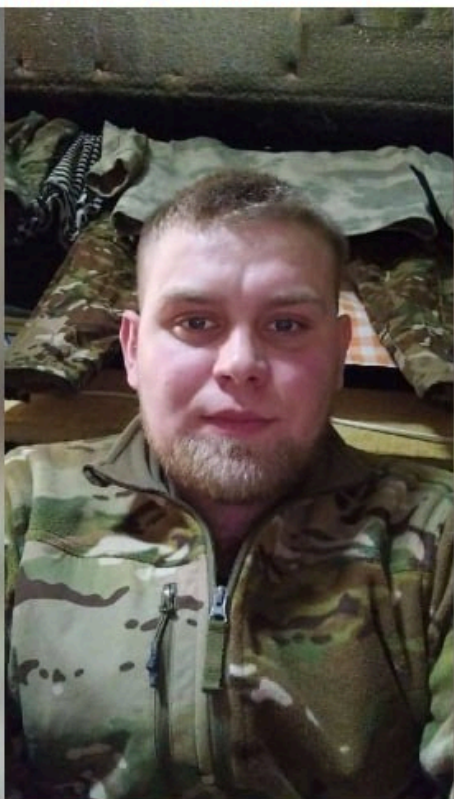

Кристина in Поиск пропавших Военнослужащих

Ищу мужа !!!
Дмитричев Илья Евгеньевич
01.10.1999г
Позывной -ШАХ
В/ч 06414
Ушел на задания 10.11.2024
Харьковское направление вблизи н.п Глубокое
БП с 10.11.2024

Дмитричев Илья Евгеньевич (? - 24.03.2026)

Дата рождения: ?

Дата сообщения о гибели: 24.03.2026

Откуда: Неизвестно

Статус: *Подробные данные по данному погибшему получены и обрабатываются. Скоро мы обновим информацию.*