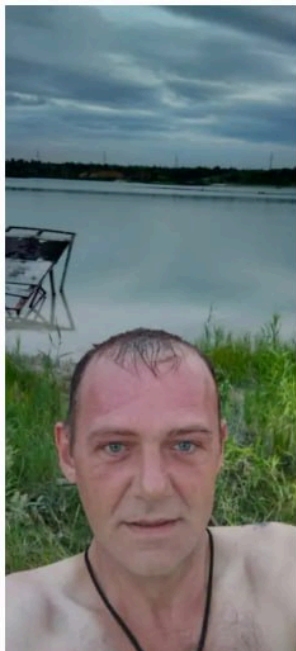

ПОИСК ПРОПАВШИХ НА СВО

7 ноя 2024

Фамилия Имя Отчество (БОЙЦА): Пономарев Сергей Евгеньевич

Дата рождения: 13.04.1982

Откуда был призван: Екатеринбург

Место положение (последний раз выходил на связь): Последний раз выходил на связь 16.06.2024

Позывной: Медведь

Жетон (Личный номер): Жетон ВС-394814

Напишите то что считаете может помочь в поиске: Рост 182см

Не выходил на связь с: 17.06.2024

Пономарев Сергей Евгеньевич (? - 19.12.2025)

Дата рождения: ?

Дата сообщения о гибели: 19.12.2025

Откуда: Неизвестно

Статус: *Подробные данные по данному погибшему получены и обрабатываются.*

Скоро мы обновим информацию.

Сообщение о гибели:

<https://ok.ru/group/70000001028706/topic/156579112066402>

Ссылка на страницу:

<https://poteru.net/soldier/171135>