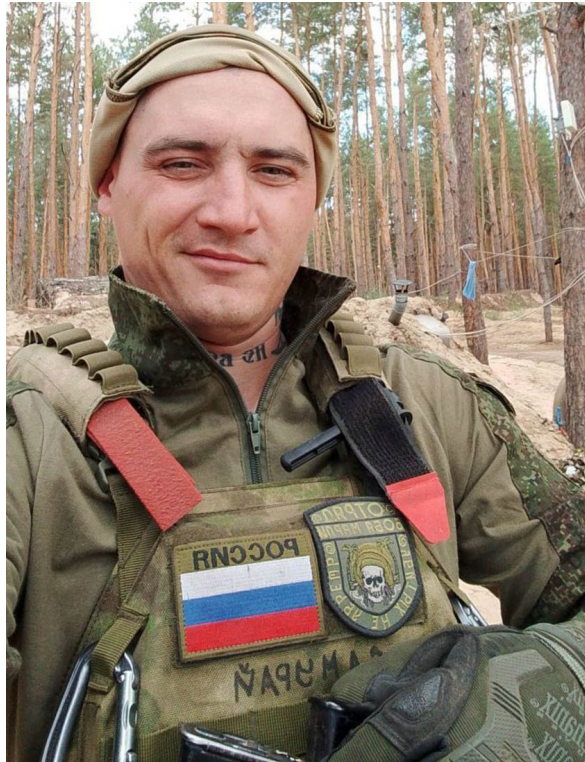

<https://krasnogorsk-adm.ru/ist/nashi-geroi/polufakin-evgeniy-sergeevich.html>

Ссылка на страницу:
<https://poteru.net/soldier/107966>